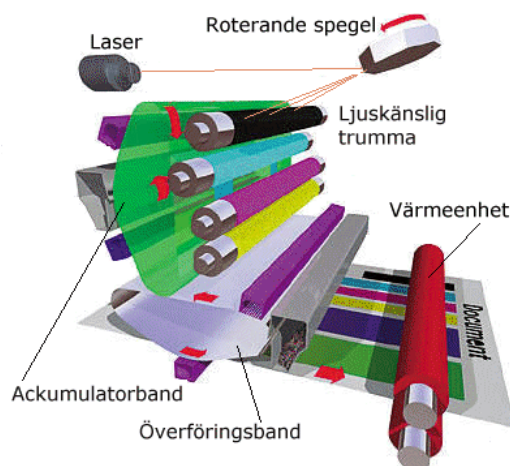

Print on demand, Publishing on demand och Books on demand är vanliga benämningar på samma sak nämligen att endast behöva trycka efter behov. Detta innebär att det inte krävs någon lagerhållning och inga gamla trycksaker som behöver slängas.

Bläckstråletryck används idag oftast till storformat som exempelvis roll-up men också i små bordsskrivare för kontoret. Det är en tryckteknik som sprutar på färg med mycket fina munstycken. Den senaste utvecklingen inom bläckstråle är de s.k. inkjetmaskinerna som trycker med en mycket hög hastighet. Bläckstråletryck är för närvarande kvalitetsmässigt något sämre än både offset- och digitaltryck.

Välkommen till oss med dina produkter som behöver tryckas!

Kontakta oss gärna för en offert, beställning eller frågor.

Tomas Bergström

Tel: 08-33 64 00

tomas.bergstrom@partnerprint.se